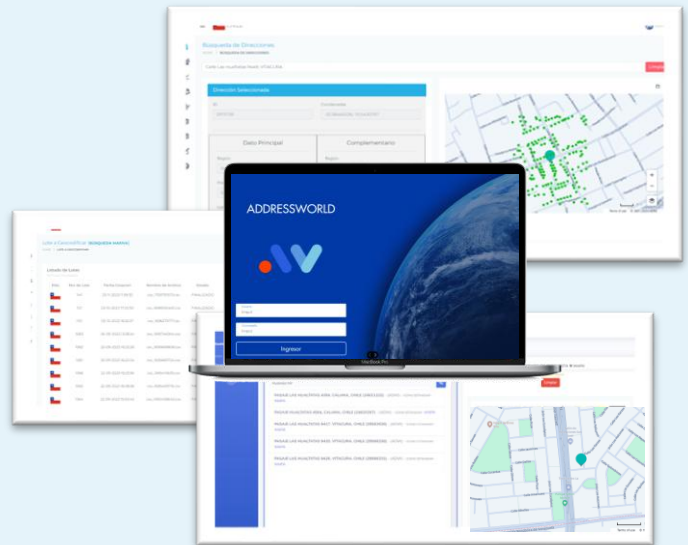

LA SOLUCIÓN: ADDRESSWORLD

AddressWorld es una plataforma integral de Gestión de Datos de Direcciones (ADMS) que combina un **Maestro de Direcciones Inteligente** con **cartografía GIS de clase mundial** para ofrecer una solución completa y definitiva.