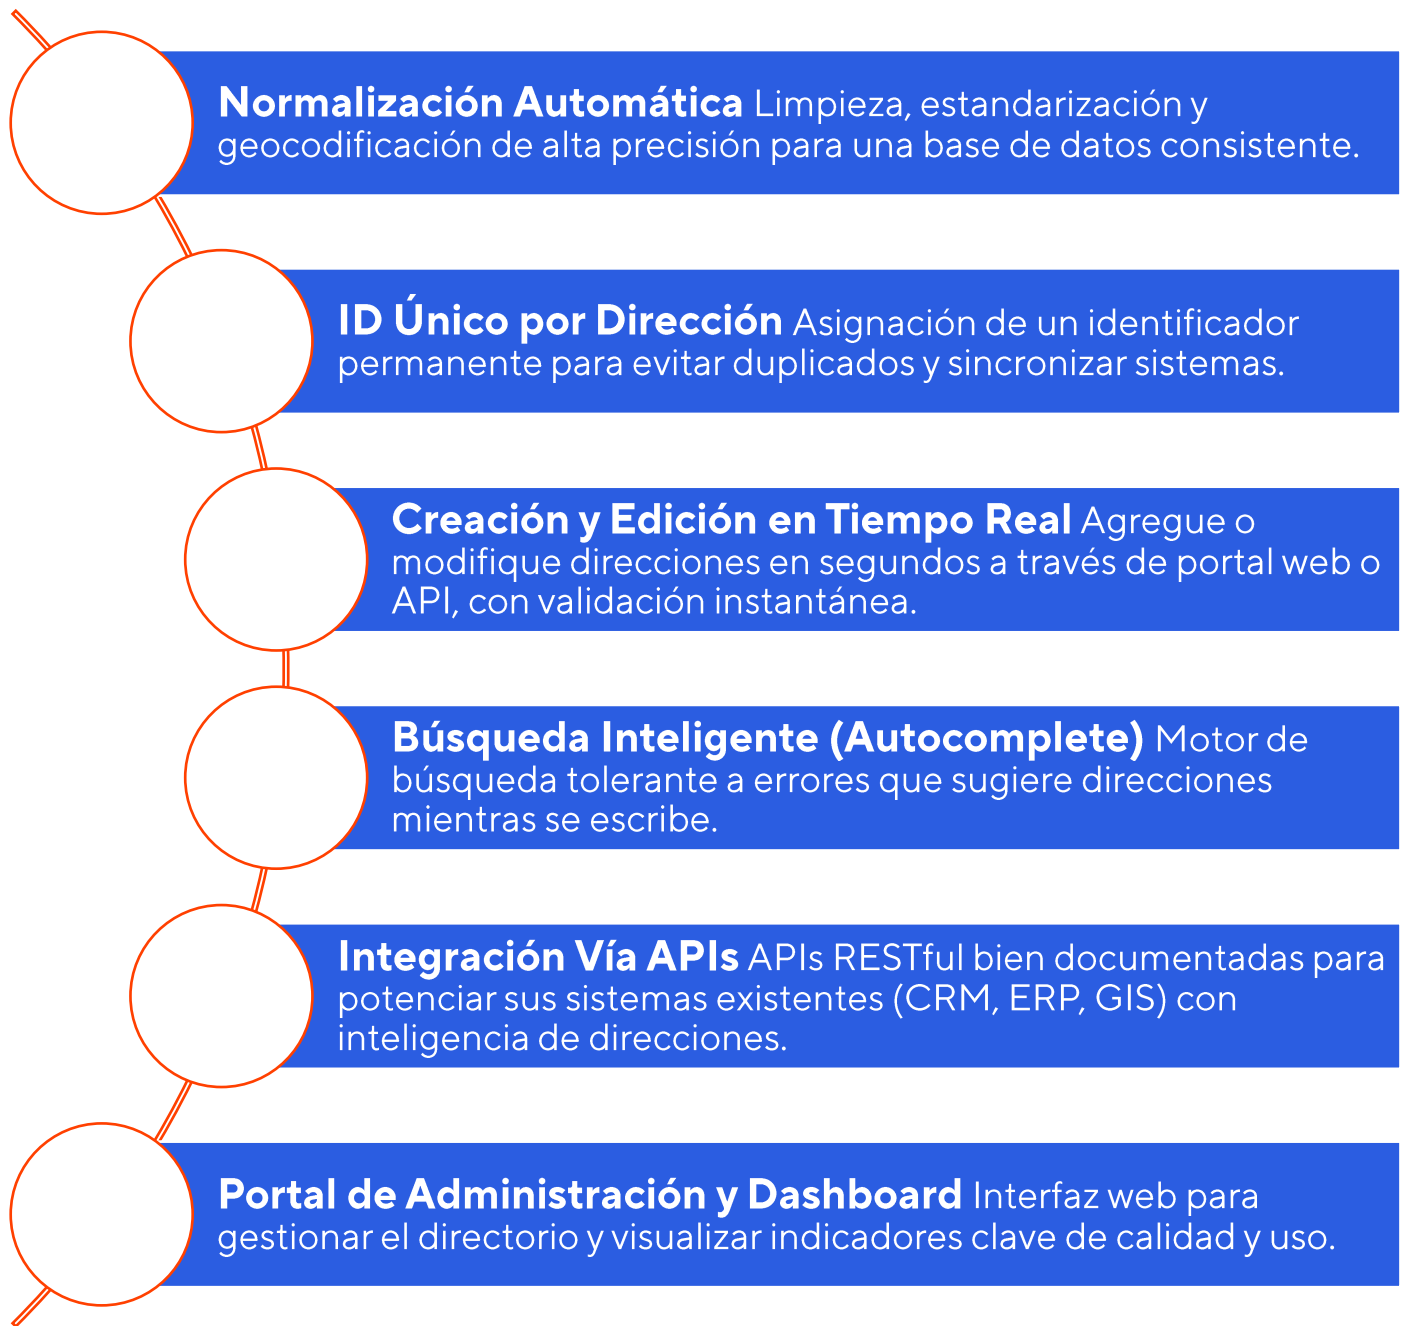

PRINCIPALES FUNCIONALIDADES

AddressWorld proporciona todas las herramientas necesarias para **administrar, validar, buscar y aprovechar direcciones** de forma centralizada. Es una **suite completa** que incluye desde la base de datos unificada hasta la visualización cartográfica, todo alineado para asegurar que las direcciones nunca más sean un problema para su negocio.